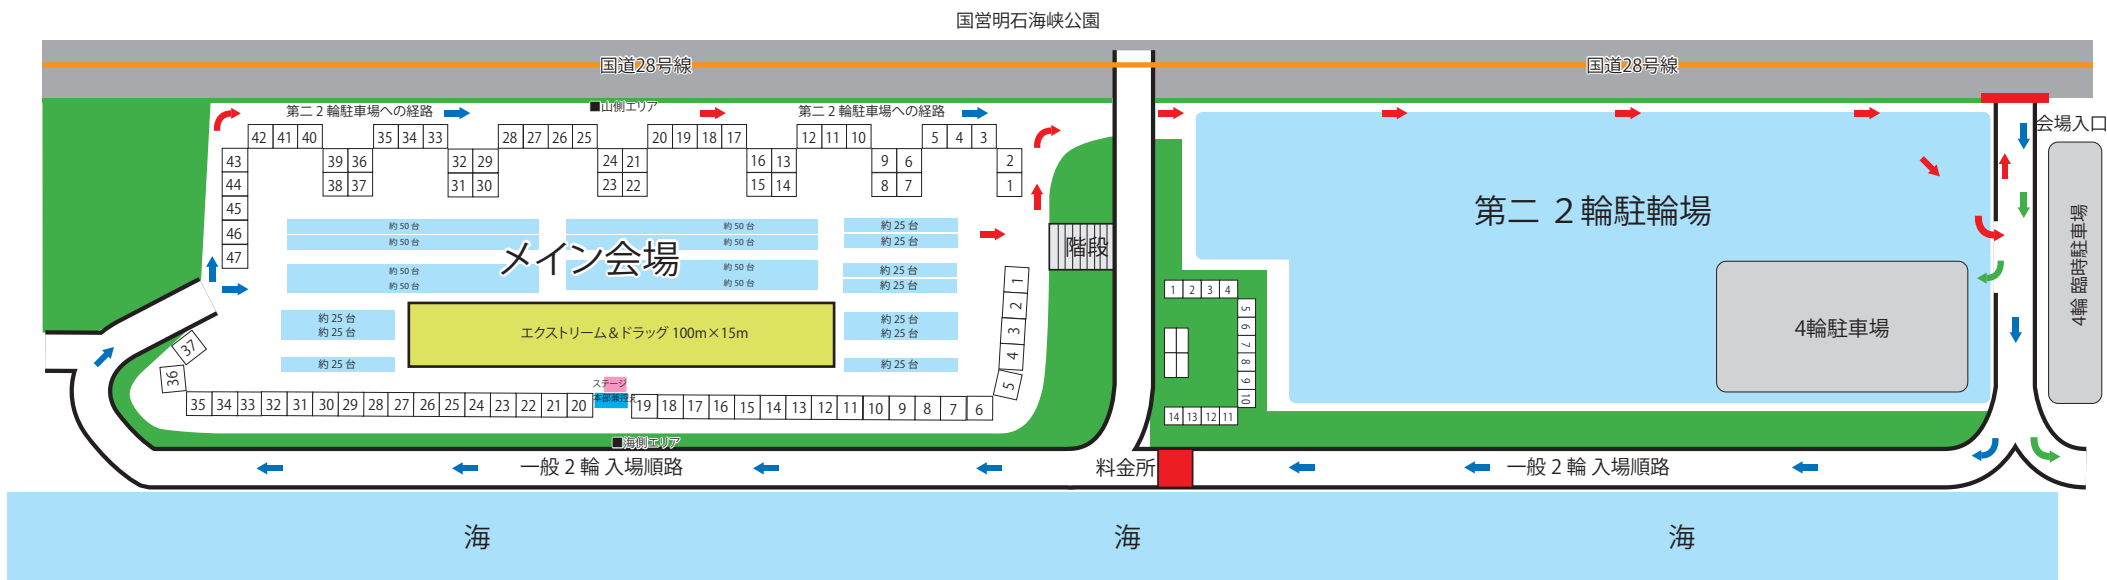

第3回淡路島バイクフェスタ 会場全体図

-  ■ 一般2輪 入場順路
-  ■ 一般2輪 出口順路
-  ■ 一般4輪 入場順路

《ご来場者様へのお願い》

- 会場内および第二2輪駐輪場内を乗車して移動される際には最徐行して下さい。
- 会場内は一方通行となりますので、事故防止のため必ず順路をお守り下さい。

《4輪でのご来場者様へ》

- 4輪駐車場からメイン会場まで、少し距離がございます。第二2輪駐輪場のスペースが空いていても、誘導スタッフの指示に合わせてご駐車下さい。本イベントはオートバイユーザーの為のイベントです。オートバイでのご来場が優先となりますので、イベントの趣旨をご理解いただけますようお願いいたします。